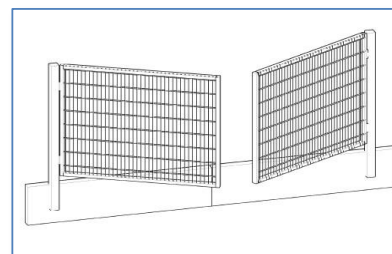

Тип	Покрытие	Размер проема ВхШ	Наполнение створок	Сечение столбов, мм	Высота столбов, мм	Доп. опции	Цена, руб.
ворота	цинкогрунт / порошковая окраска	1600 x 4000	сетка	100 x 100	2500	проушины под замок	25 650,-
		2000 x 4000	сетка	100 x 100	3000	проушины под замок	27 830,-
калитки		1600 x 1000	сетка	80 x 80	2500	проушины под замок	12 750,-
		2000 x 1000	сетка	80 x 80	3000	проушины под замок	13 450,-

3. Дополнительно, мы можем:

- изготовить **нестандартные панели из сварной сетки** длиной до 6 м
- спроектировать и изготовить **ограждение по Вашему заказу**
- изготовить и поставить ограждение **для режимных объектов**
- **смонтировать наше ограждение** на Вашем объекте
- **доставить Ваш заказ** нашим транспортом
- и предоставить **лучшие условия постоянным клиентам!**