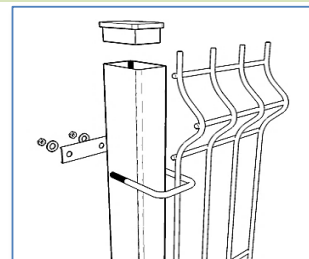

**Цена за 1 метр** x **Ваш метраж** = **Стоимость забора**

Покрытие	Панель ЭКОНОМ				Столб		Крепеж	Стоимость, руб.			Цена
	Диаметр прутка	Размер панели ВхШ	Размер ячейки	Вес, кг	Высота сечение	Вес, кг	Количество на столб	Панель	Столб	Крепеж	за 1 пог.метр
цинк	4 мм	1650 x 2500	150x60	9,8	2500x60x40	5,8	3	1 070,-	460,-	75,-	642,-
		2140 x 2500	150x60	12,6	3000x60x40	7	4	1 410,-	560,-	100,-	828,-
RAL6005	4 мм	1650 x 2500	150x60	10,2	2500x60x40	5,9	3	1 170,-	670,-	75,-	766,-
		2140 x 2500	150x60	13,1	3000x60x40	7,1	4	1 510,-	780,-	100,-	956,-
цинк	5 мм	1650 x 2500	150x60	15,6	2500x60x40	5,8	3	1 660,-	460,-	75,-	878,-
		2140 x 2500	150x60	20	3000x60x40	7	4	2 160,-	560,-	100,-	1 128,-
RAL6005	5 мм	1650 x 2500	150x60	16	2500x60x40	5,9	3	1 760,-	670,-	75,-	1 002,-
		2140 x 2500	150x60	20,5	3000x60x40	7,1	4	2 260,-	780,-	100,-	1 256,-